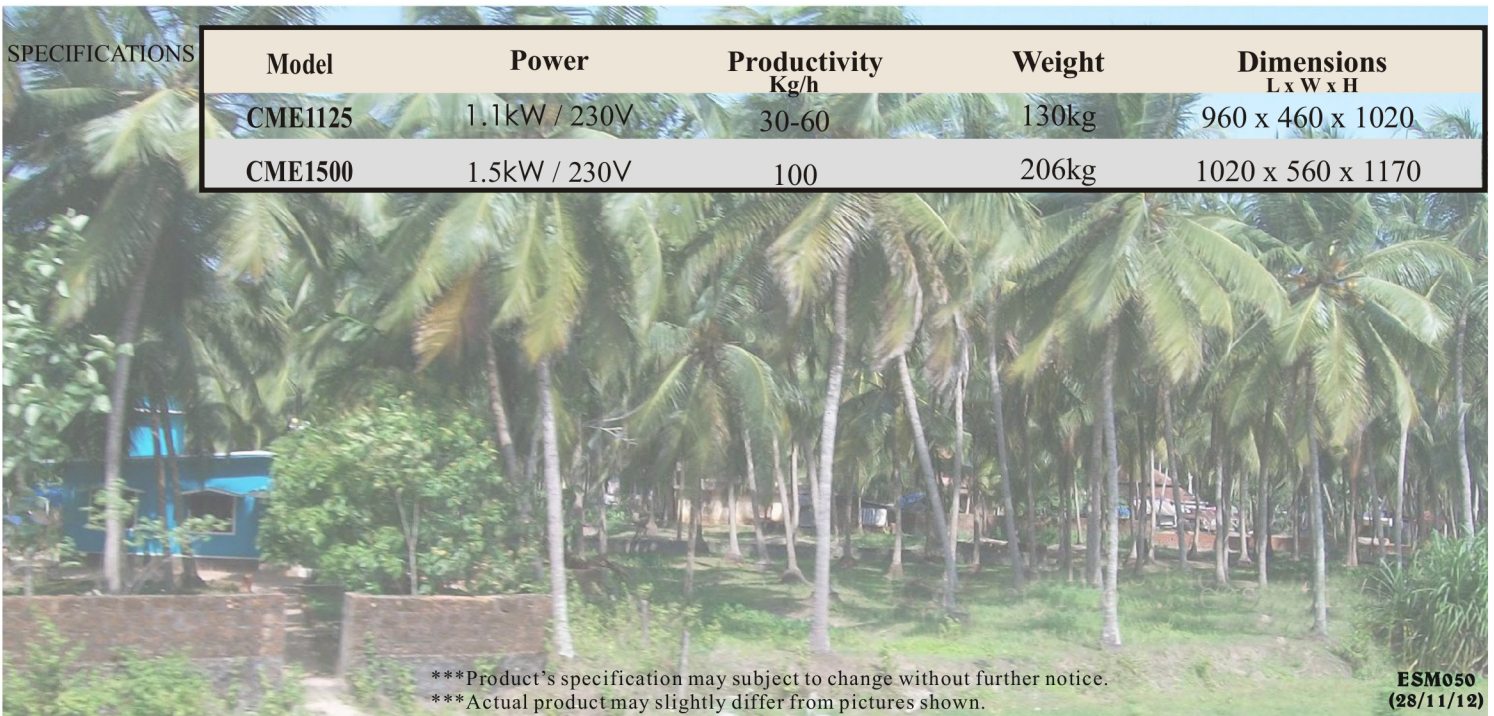

Coconut Milk Extractor

Specially used to press coconut milk (santan)
Safety, hygiene, efficient and easy to operate.

*New
Century Model*

Stock Code :
880706006 - CME1125
880706003 - CME1500

Made In Malaysia

- ✓ Mudah diguna dan dibersihkan.
- ✓ Diperbuat daripada stainless steel yang mengutamakan kebersihan dan kesihatan.
- ✓ Dapat memproses dengan cepat.
- ✓ Pulangan hasil yang lumayan.

SPECIFICATIONS

Model	Power	Productivity Kg/h	Weight	Dimensions L x W x H
CME1125	1.1kW / 230V	30-60	130kg	960 x 460 x 1020
CME1500	1.5kW / 230V	100	206kg	1020 x 560 x 1170